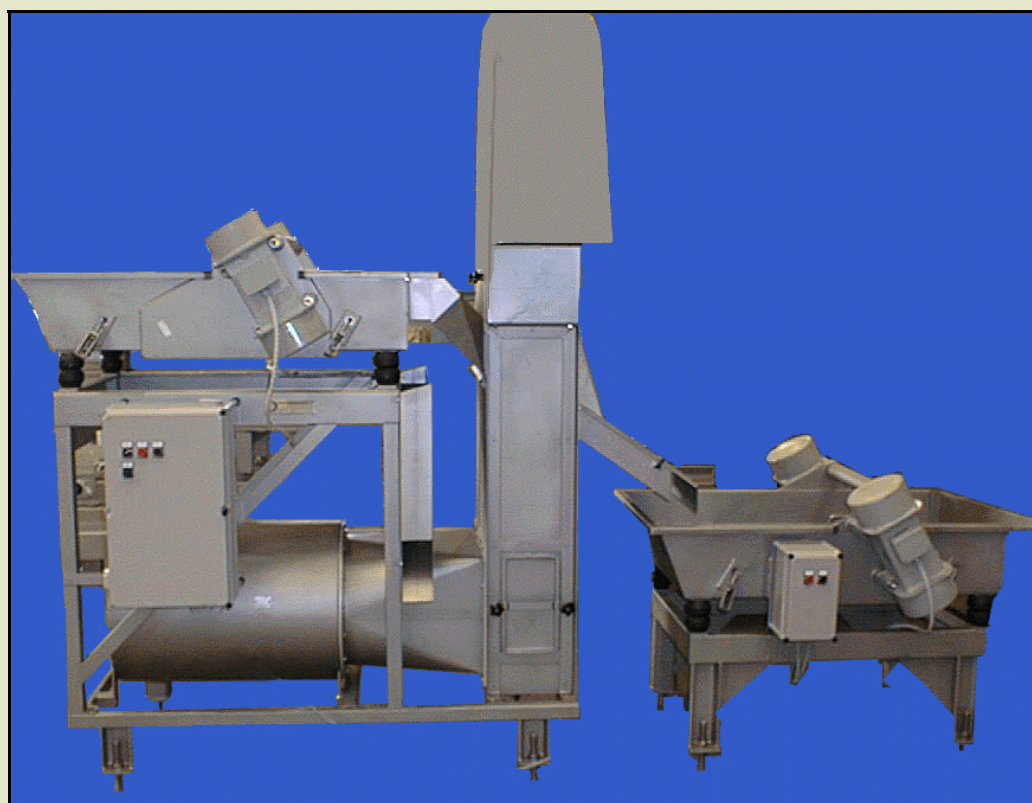

Rensemaskine

- til frosne bær

- ▶ Adskiller lettere urenheder så som stilke og blade fra blåbær, solbær, ribs ... og lignende bærarter. Et magnetfelt opsamler fremmedlegemer af jern, stål og nikkel eksempelvis søm og skruer.

- ▶ Skånsom håndtering af produkt vha. konstruktionsprincip
- ▶ Let justerbar blæser tilpasset produkttypen
- ▶ Rengøringsvenlig konstruktion sikrer høj hygiejnisk standard
- ▶ Minimale vedligeholdelsesomkostninger pga. få sliddele
- ▶ Effektiv fraseparering af sne vha. vibrationsprincip
- ▶ Kompakt og robust konstruktion