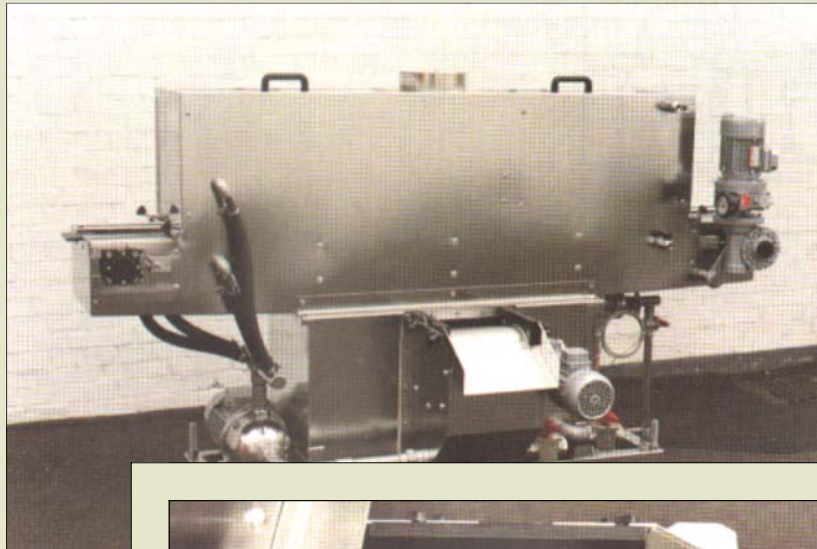

Waschmaschine - für volle Behälter

- ▶ Die Maschine wird zum Waschen von vollen Behältern wie z.B. Gläser, Dosen, Aluminiumsbecher usw. von verschiedenen Größen verwendet. Kann auch für leere Behälter eingesetzt werden.

- ▶ Umweltfreundliche Reinigung mit Hochdruckdüsen
- ▶ Flexibel, kann leicht mit mehreren Spuren ausgebaut werden
- ▶ Kann mit automatischer Dosierung von Seife/Weichspülmittel geliefert werden
- ▶ Selbstreinigender, effektiver, rotierender Filter
- ▶ Minimaler Wasserverbrauch wegen Recycling vom Wasser
- ▶ Leichte Umstellung zu verschiedenen Behältergrößen