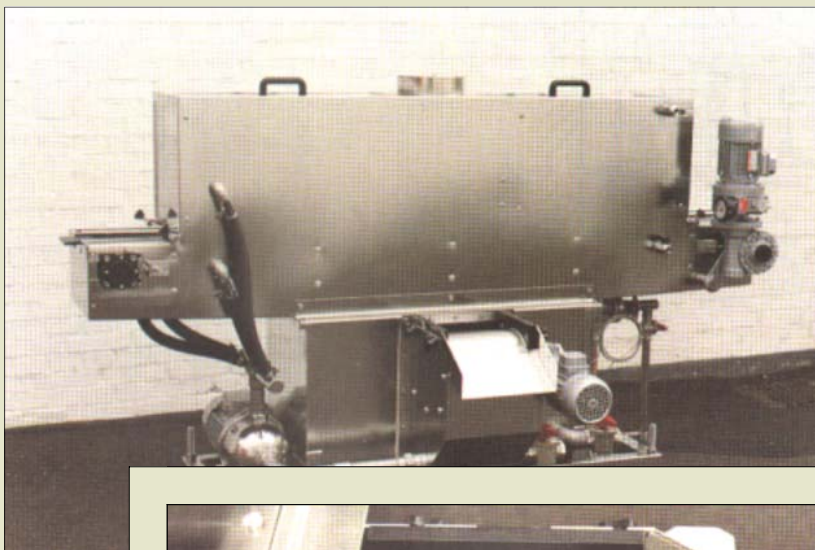

# Vaskemaskine -til fyldte emballager

- ▶ Maskinen benyttes til at vaske fyldte emballager så som glas, dåser, alubægre etc. af forskellige størrelser. Kan også anvendes til tomme emballager.

- ▶ Miljøvenlig rengøring med højtryksdyser
- ▶ Flexibel, kan let udbygges med flere spor
- ▶ Selvrensende højeffektivt roterende filter
- ▶ Minimalt vandforbrug pga. recirkulerende vandflow
- ▶ Let omstilling til forskellige emballagestørrelser
- ▶ Kan leveres med automatisk dosering af sæbe/afspændingsmiddel