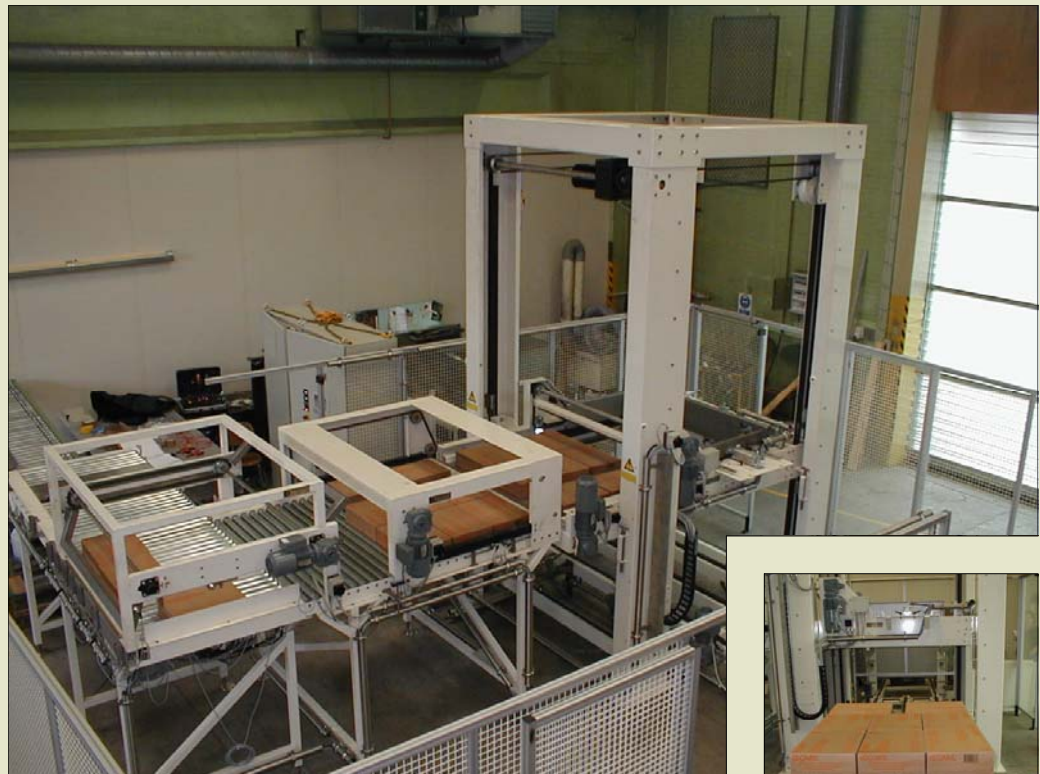

# Vollautomatischer Palettierer - für Kartons und Trays

- ▶ Universeller vollautomatischer Palettierer für Kartons und Trays aller Art

- ▶ Hohe Kapazität mit optimaler Handhabung
- ▶ Flexibel, das heißt schnelle Umstellung zu verschiedenen Verpackungsmuster
- ▶ Kann tief oder hoch laden
- ▶ Für verschiedene Kapazitäten lieferbar
- ▶ Kann mit automatischem Auflegen von Slipsheets geliefert werden