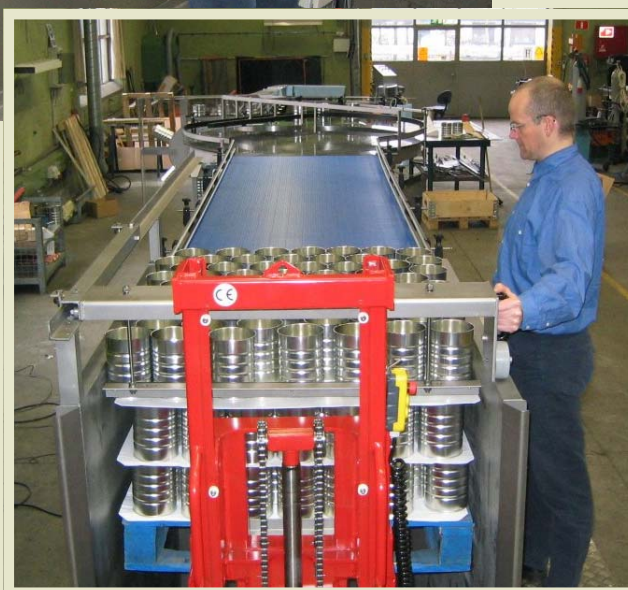

Semiautomatisk depalleteringsanlæg

- ▶ Prisgunstig semiautomatisk depalletering af alle kendte og anvendte former for tomme emballager

- ▶ Prisgunstig og driftssikker depalletering
- ▶ Fleksibel dvs. kan anvendes uanset emballagebehov
- ▶ Robust og kompakt konstruktion sikrer optimale pladsforhold
- ▶ Enkel og ergonomisk korrekt betjening via gennemtænkt design
- ▶ Nem betjening sikrer mod tungt og monotont arbejde